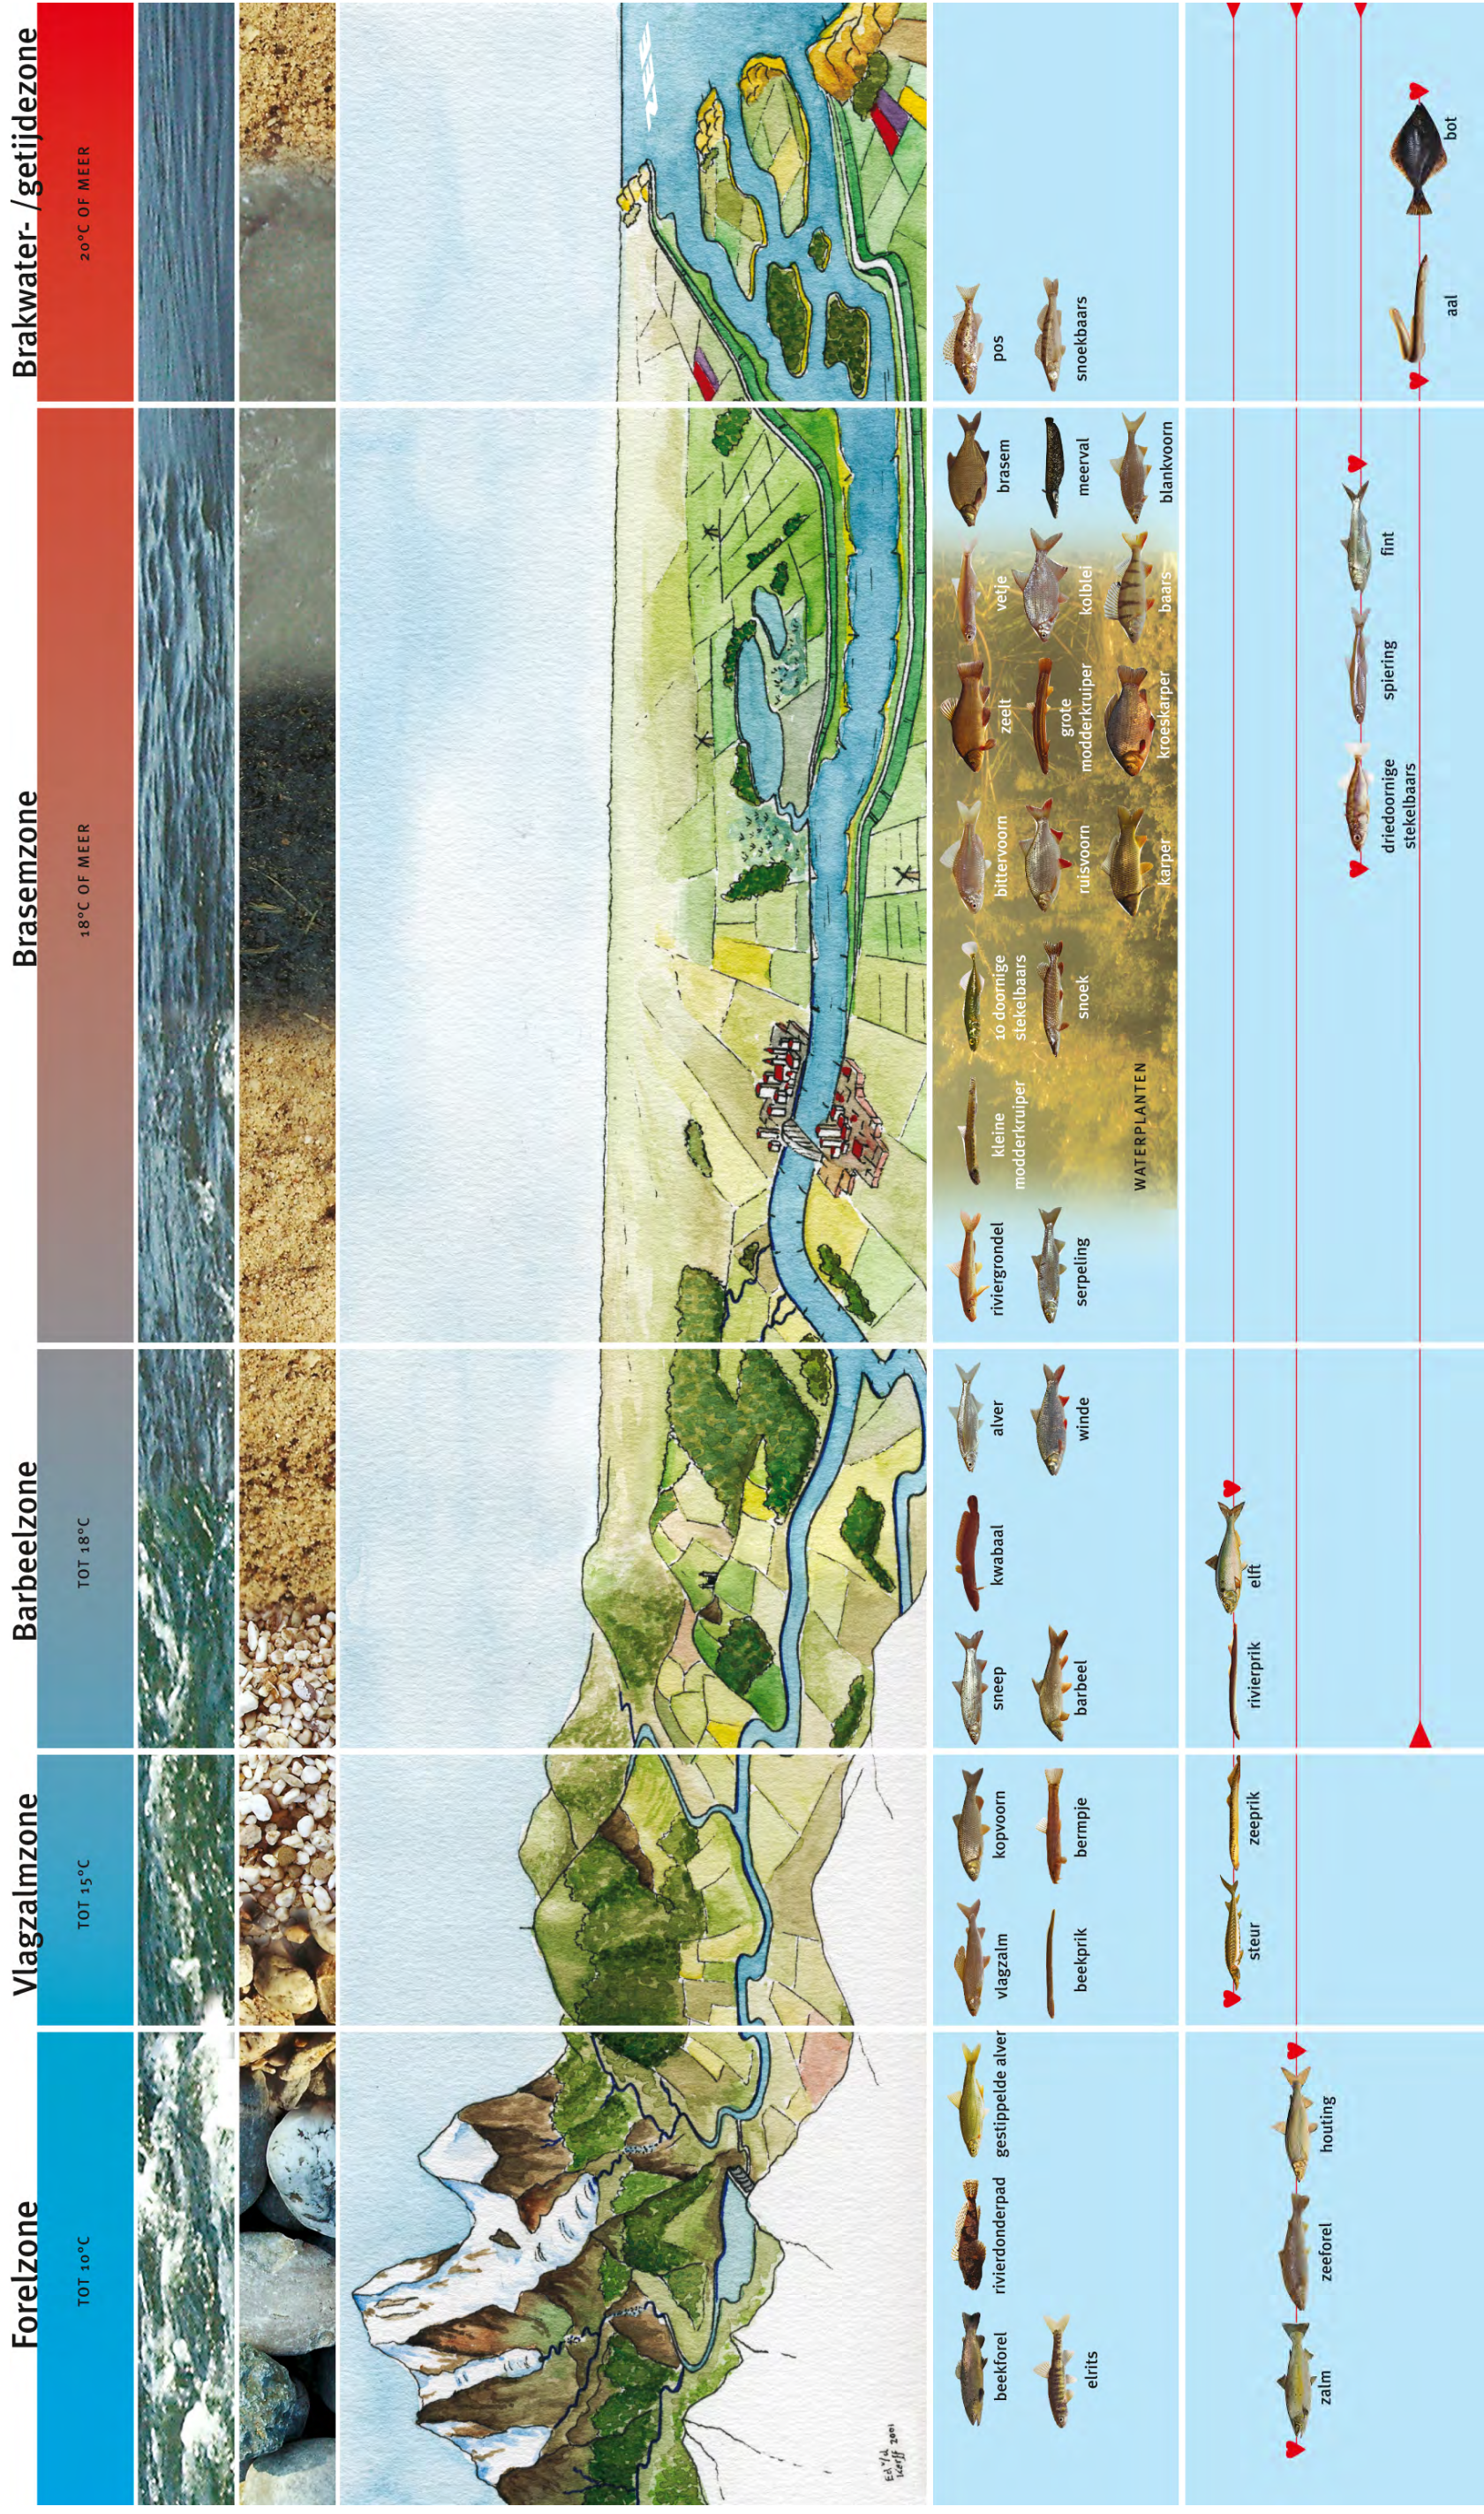

bijlage

Bron: Monica Wesseling, "Zoetwatervissen en hun plek in de rivier", Grasduinen, augustus 2002. Met speciale dank aan Sportvisserij Nederland.