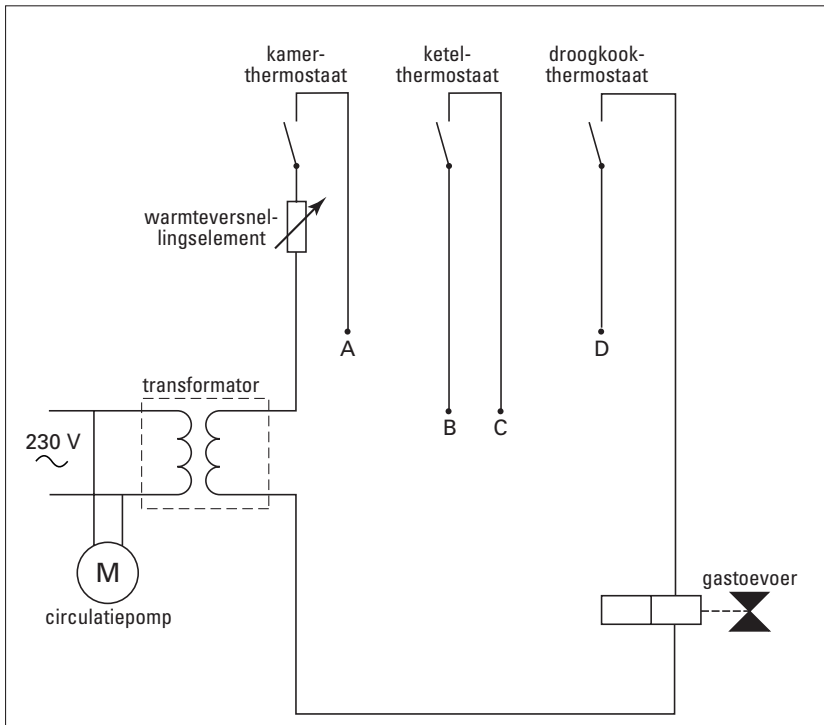

Natuurkunde

Examen VBO-MAVO-D 2002

Examennummer

Tijdvak 1  
Dinsdag 28 mei  
13.30–15.30 uur

Naam

Vraag 20

Vraag 31