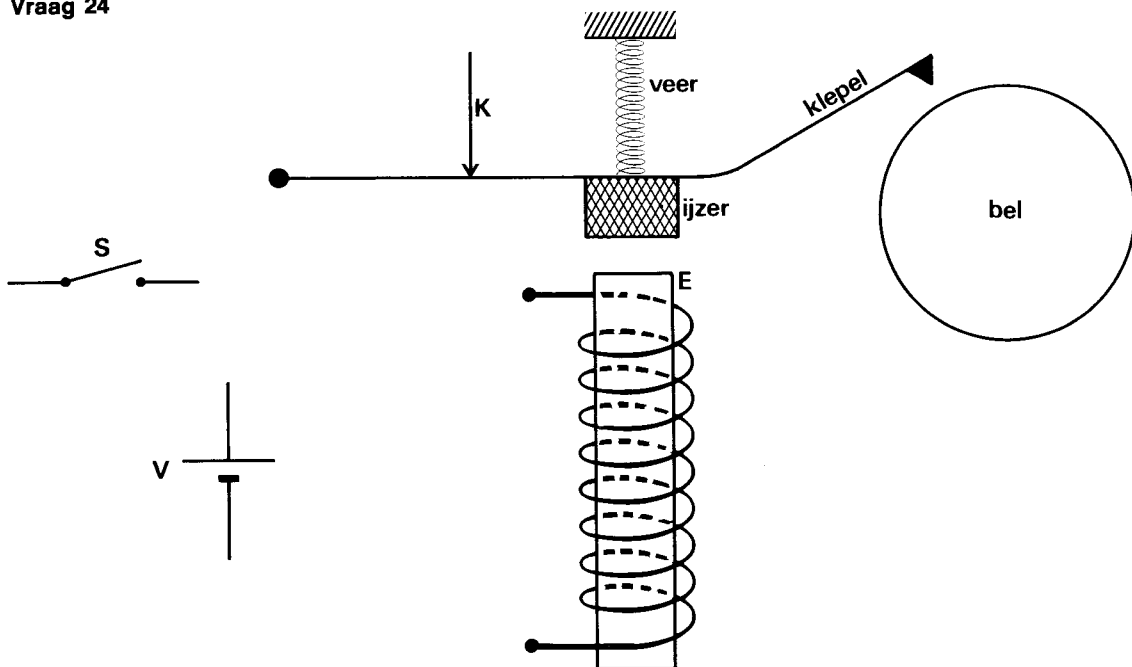

Natuurkunde

Examen LEAO-LHNO-LLO-MAVO-D 1988

Examennummer

Tijdvak 2
Vrijdag 17 juni
9.00–11.00 uur

Naam

Vraag 21

Vraag 24

Vraag 25