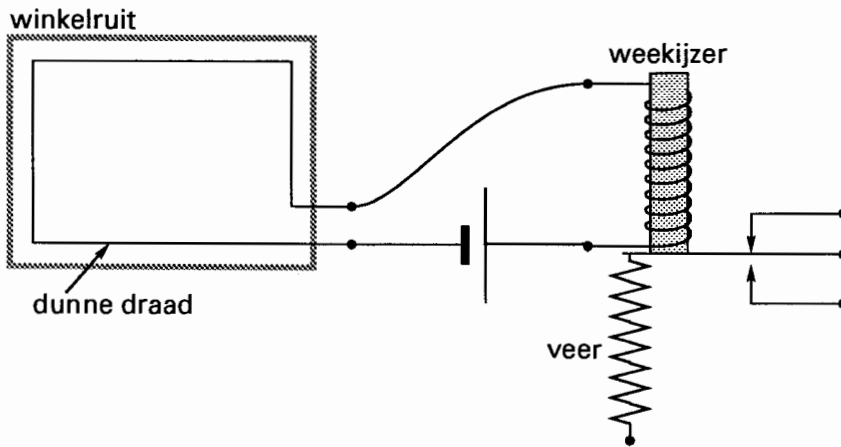

Natuurkunde

Examen LBO-MAVO-D 1992

Examennummer

Tijdvak 1
maandag 18 mei
13.30-15.30 uur

Naam

Vraag 4

Vraag 35