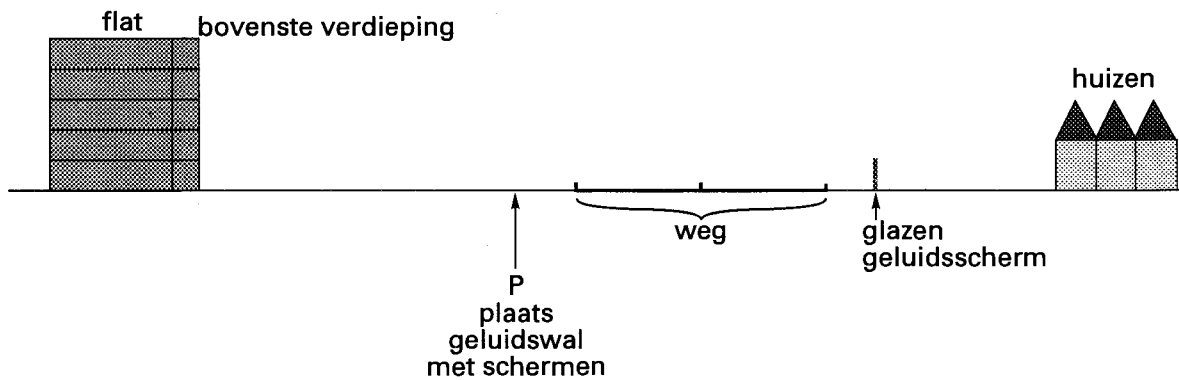

Examen VBO-MAVO-D 1993

Examenummer

Tijdvak 2
Dinsdag 22 juni
13.30-15.30 uur

Naam

Vraag 26

Vraag 28

Vraag 33